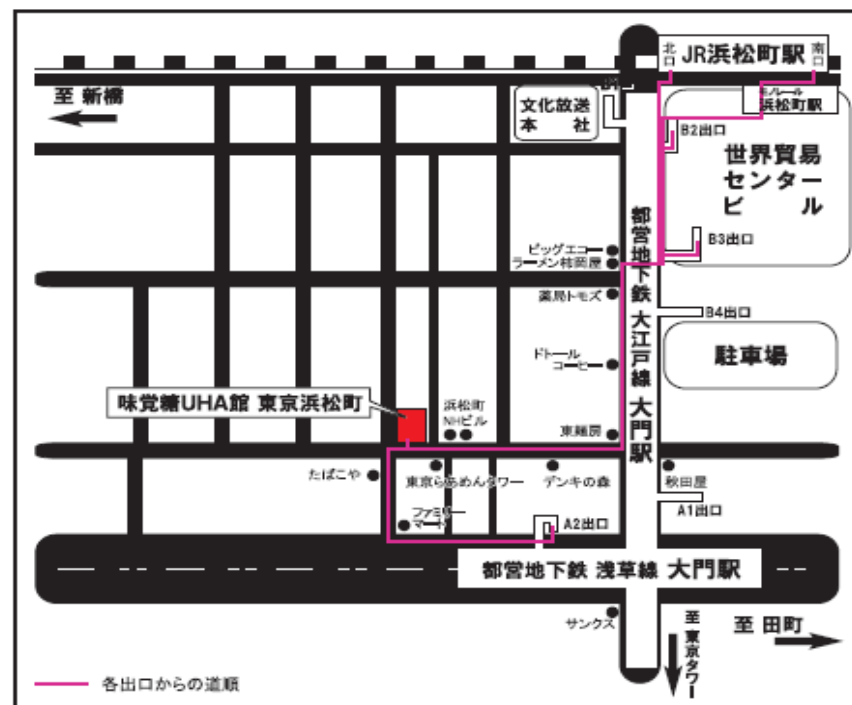

味覚糖UHA館 東京浜松町 アクセスマップ

【アクセス】

- JR「浜松町駅」 ..... 北口から徒歩4分
- モノレール「浜松町駅」 ..... 中央口から徒歩5分
- 都営地下鉄 大江戸線「大門駅」 ..... B3出口から徒歩3分
- 都営地下鉄 浅草線「大門駅」 ..... A2出口から徒歩3分

味覚糖UHA館 東京浜松町

**JMA** (管理・運営会社)  
株式会社ジェイ・エム・エー

〒105-0013  
東京都港区浜松町1-26-1味覚糖UHA館3F  
TEL 03-5408-7797  
FAX 03-5408-7798