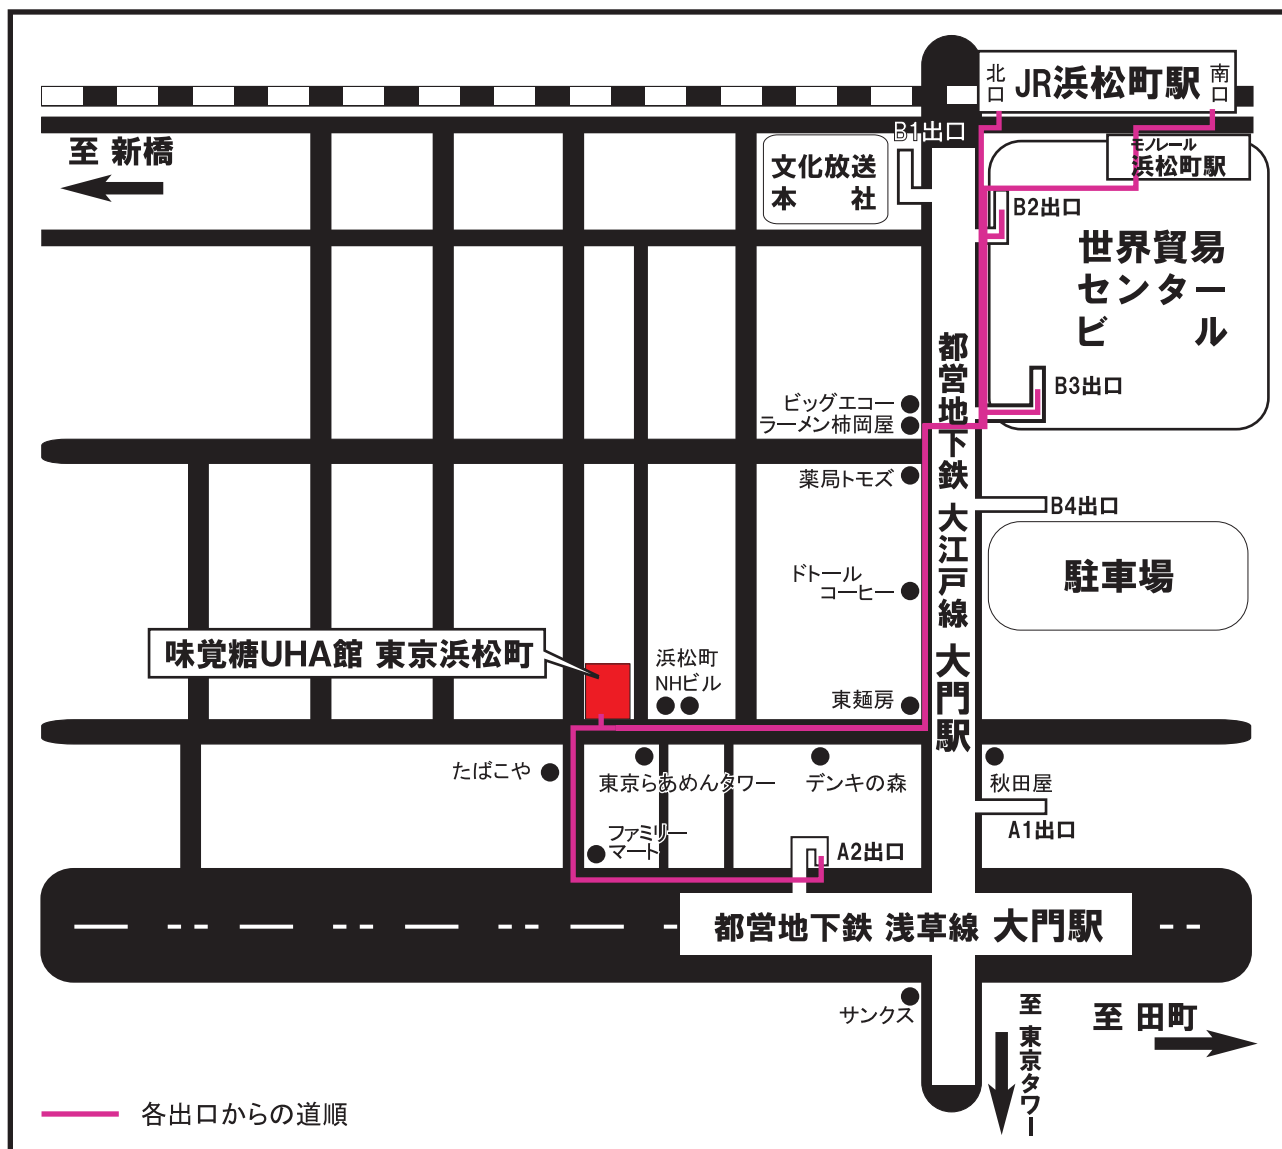

# 味覚糖UHA館 東京浜松町 アクセスマップ

## 【アクセス】

- JR「浜松町駅」 ..... 北口から徒歩4分
- モノレール「浜松町駅」 ..... 中央口から徒歩5分
- 都営地下鉄 大江戸線「大門駅」 ..... B3出口から徒歩3分
- 都営地下鉄 浅草線「大門駅」 ..... A2出口から徒歩3分