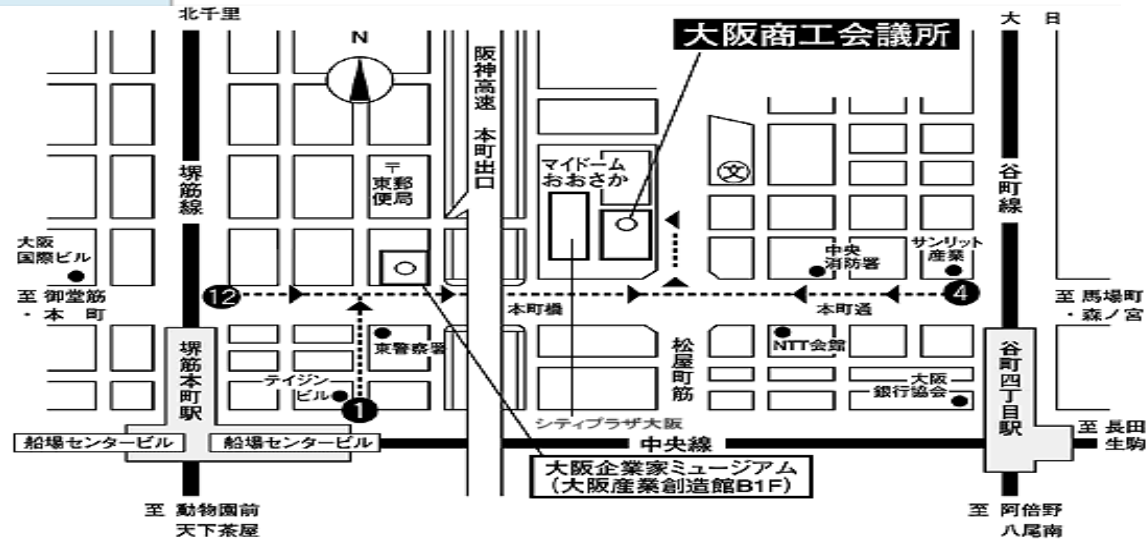

大阪商工会議所

○住所	〒540-0029 大阪府中央区本町橋2番8号
○最寄駅	地下鉄堺筋線・堺筋本町駅より徒歩7分 地下鉄谷町線・谷町4丁目駅より徒歩7分

- ◎ 新幹線で来られる方(新大阪駅から)は...
地下鉄御堂筋線・本町駅で乗り換え、中央線・堺筋本町駅下車。1番出口をあがる。
- ◎ 伊丹空港から来られる方は...
1) 空港リムジンバスにて、大阪駅行きに乗車、地下鉄谷町線・東梅田駅まで歩き(徒歩3分)、谷町4丁目駅下車。4番出口をあがる。
2) 大阪モノレール・山田駅で乗り換え、阪急千里線にて地下鉄乗り入れ 天下茶屋行きに乗車、堺筋本町駅下車。12番出口をあがる。
- ◎ 関西国際空港から来られる方は...
南海電鉄にて空港急行もしくはラピートβに乗り、天下茶屋駅で乗り換え、地下鉄堺筋線にて堺筋本町駅下車。12番出口をあがる。
- ◎ 地下駐車場(25台収容)
料金: 最初の1時間400円
以降: 30分毎200円
営業時間: 月曜～金曜の8:00～18:30(出庫は20:00) ※大商付近の駐車場マップは[こちら](#)