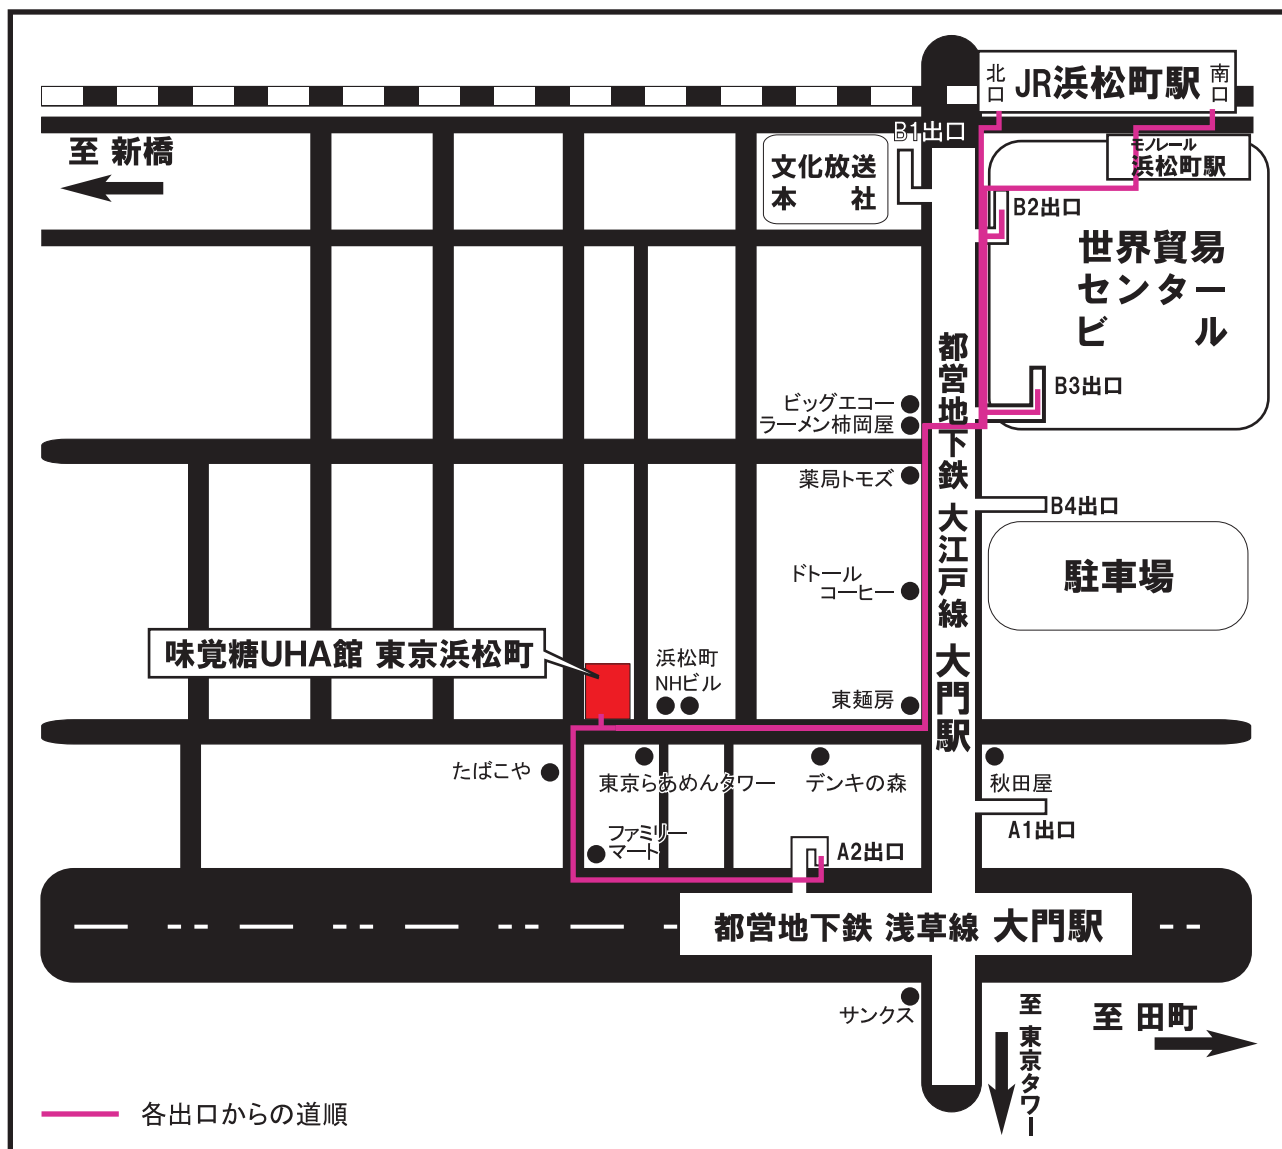

味覚糖UHA館 東京浜松町 アクセスマップ

【アクセス】

- JR「浜松町駅」 北口から徒歩4分
- モノレール「浜松町駅」 中央口から徒歩5分
- 都営地下鉄 大江戸線「大門駅」 B3出口から徒歩3分
- 都営地下鉄 浅草線「大門駅」 A2出口から徒歩3分

味覚糖UHA館 東京浜松町

(管理・運営会社)
株式会社ジェイ・エム・エー

〒105-0013
東京都港区浜松町1-26-1味覚糖UHA館3F
TEL 03-5408-7797
FAX 03-5408-7798